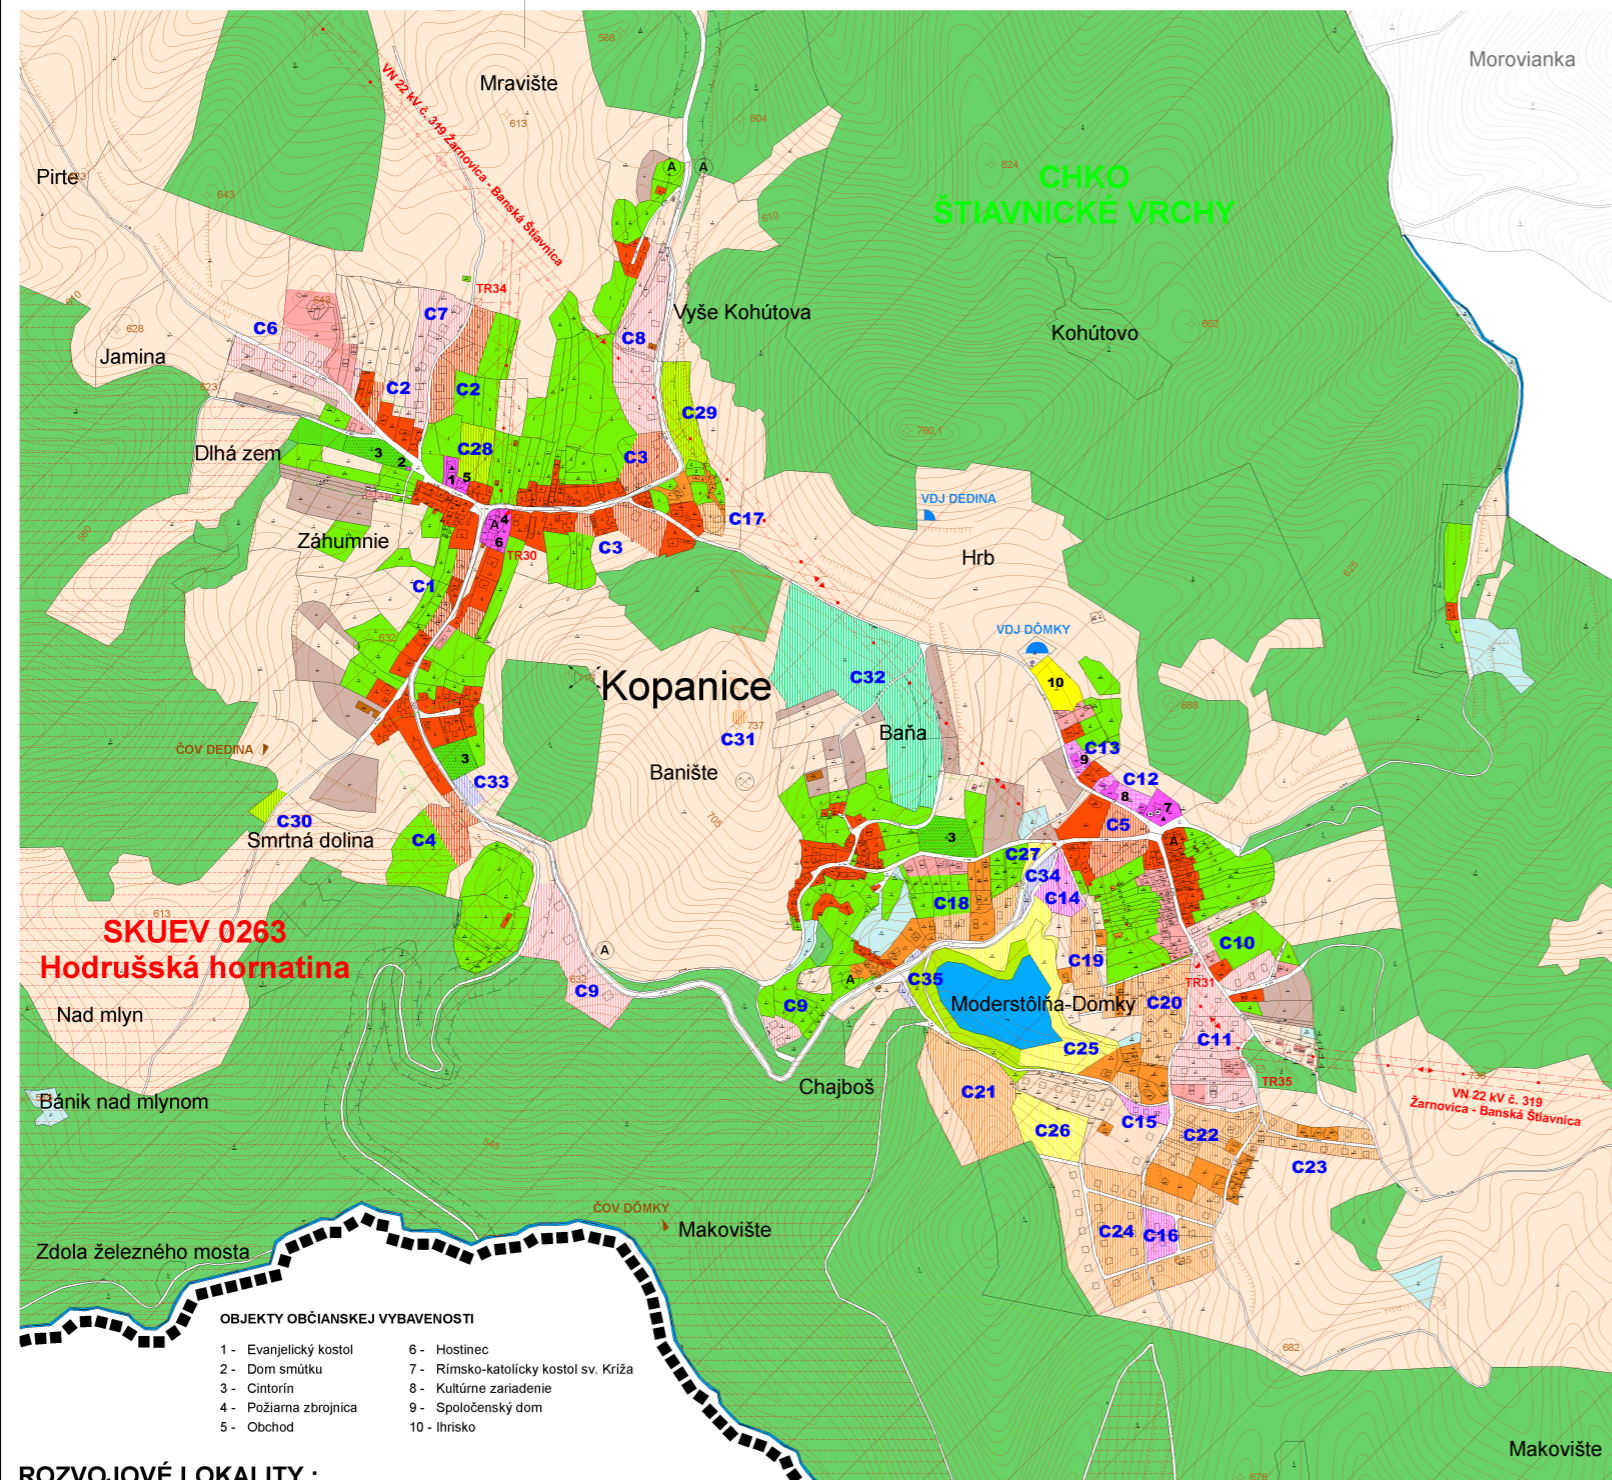

ÚZEMNÝ PLÁN OBCE HODRUŠA-HÁMRE KONCEPT

LEGENDA :

STAV	NÁVRH	VÝHLAD	
[Symbol]	[Symbol]	[Symbol]	Hranica riešeného územia
[Symbol]	[Symbol]	[Symbol]	Hranica katastrálneho územia obce
[Symbol]	[Symbol]	[Symbol]	Hranica zastavaného územia obce k 1.1.1990
[Symbol]	[Symbol]	[Symbol]	Hranica navrhovaného zastavaného územia obce
[Symbol]	[Symbol]	[Symbol]	Hranica ochranných pásiem všetkého druhu
[Symbol]	[Symbol]	[Symbol]	Hranica pamiatkovej zóny Banská Hodruša
[Symbol]	[Symbol]	[Symbol]	Plochy rodinných domov
[Symbol]	[Symbol]	[Symbol]	Plochy bytových domov
[Symbol]	[Symbol]	[Symbol]	Obytné plochy s prevládajúcou rekreačnou funkciou
[Symbol]	[Symbol]	[Symbol]	Plochy občianskej vybavenosti a soc. infraštruktúry
[Symbol]	[Symbol]	[Symbol]	Plochy dopravného a technického vybavenia
[Symbol]	[Symbol]	[Symbol]	Plochy rekreácie a cestovného ruchu
[Symbol]	[Symbol]	[Symbol]	Plochy športu
[Symbol]	[Symbol]	[Symbol]	Plochy výroby, skladov, ťažby a skládok odpadu
[Symbol]	[Symbol]	[Symbol]	Plochy zariadení poľnohospodárskej výroby
[Symbol]	[Symbol]	[Symbol]	Plochy verejnej zelene
[Symbol]	[Symbol]	[Symbol]	Plochy sprievodnej a izolačnej zelene
[Symbol]	[Symbol]	[Symbol]	Plochy cintorína
[Symbol]	[Symbol]	[Symbol]	Plochy záhradkárskej kolónie
[Symbol]	[Symbol]	[Symbol]	Vodné toky, plochy a nádrže
[Symbol]	[Symbol]	[Symbol]	Omá pôda
[Symbol]	[Symbol]	[Symbol]	Trvalé trávne porasty
[Symbol]	[Symbol]	[Symbol]	Záhrady
[Symbol]	[Symbol]	[Symbol]	Sady
[Symbol]	[Symbol]	[Symbol]	Plochy lesov
[Symbol]	[Symbol]	[Symbol]	Ostatné plochy
[Symbol]	[Symbol]	[Symbol]	Národná kultúrna pamiatka (stav / návrh na vyhlásenie)
[Symbol]	[Symbol]	[Symbol]	Technická pamiatka (stav / návrh na vyhlásenie za NKP)
[Symbol]	[Symbol]	[Symbol]	Ústia štôlní (stav / návrh na vyhlásenie za NKP)
[Symbol]	[Symbol]	[Symbol]	Výškové priestorové a hmotové dominanty
[Symbol]	[Symbol]	[Symbol]	Charakteristické panoramatické pohľady
[Symbol]	[Symbol]	[Symbol]	Charakteristické pohľady z interiéru
[Symbol]	[Symbol]	[Symbol]	Cesty III. triedy a hlavné zberné komunikácie
[Symbol]	[Symbol]	[Symbol]	Hlavné obslužné komunikácie
[Symbol]	[Symbol]	[Symbol]	Miestne prístupové komunikácie
[Symbol]	[Symbol]	[Symbol]	Skludnené komunikácie funkčnej triedy D1
[Symbol]	[Symbol]	[Symbol]	Ostatné účelové komunikácie
[Symbol]	[Symbol]	[Symbol]	Hlavné trasy pešieho pohybu
[Symbol]	[Symbol]	[Symbol]	Hlavné cyklotrasy, turistické a náučné chodníky
[Symbol]	[Symbol]	[Symbol]	Lýžiarsky vleč, lanovka
[Symbol]	[Symbol]	[Symbol]	Zastávky hromadnej autobusovej dopravy
[Symbol]	[Symbol]	[Symbol]	Garáže
[Symbol]	[Symbol]	[Symbol]	Parkovacie a odstavné plochy
[Symbol]	[Symbol]	[Symbol]	Trafostanica VN/NN (murovaná, kiosková)
[Symbol]	[Symbol]	[Symbol]	Trafostanica VN/NN (stožiarová, stĺpová)
[Symbol]	[Symbol]	[Symbol]	Trafostanica navrhnutá na rekonštrukciu
[Symbol]	[Symbol]	[Symbol]	Regulačná stanica plynu VT/STL
[Symbol]	[Symbol]	[Symbol]	Automatická telefónna ústredňa
[Symbol]	[Symbol]	[Symbol]	Základňová stanica mobilnej siete
[Symbol]	[Symbol]	[Symbol]	Vodojem
[Symbol]	[Symbol]	[Symbol]	Prečerpávacia stanica vody
[Symbol]	[Symbol]	[Symbol]	Zdroj pitnej vody
[Symbol]	[Symbol]	[Symbol]	Čistiareň odpadových vôd - ČOV
[Symbol]	[Symbol]	[Symbol]	Priemyselná čistiareň odpadových vôd
[Symbol]	[Symbol]	[Symbol]	Štôlnie / Vodné štôlnie, prírodné jarky
[Symbol]	[Symbol]	[Symbol]	Chránené ložiskové územia
[Symbol]	[Symbol]	[Symbol]	Dobyvacie priestor
[Symbol]	[Symbol]	[Symbol]	Prieskumné územie
[Symbol]	[Symbol]	[Symbol]	Pingové polia
[Symbol]	[Symbol]	[Symbol]	Zosuvy
[Symbol]	[Symbol]	[Symbol]	Staré environmentálne záfaže - haldy, odvaly, odkaliská
[Symbol]	[Symbol]	[Symbol]	Územie európskeho významu - SKUEV
[Symbol]	[Symbol]	[Symbol]	Maloplošné chránené územia
[Symbol]	[Symbol]	[Symbol]	Lesy osobitného určenia